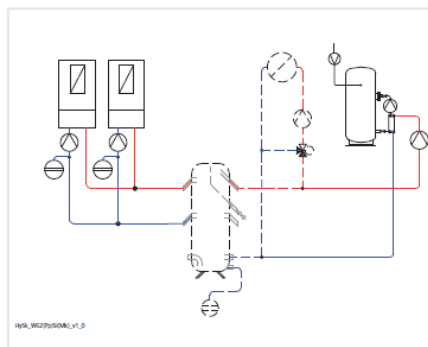

Technische fiche PSPlus 506-1006

Gegevens PSPlus (RITTER-PARADIGMA)

Technische kenmerk PSPlus		506	806	1000
Energieklasse		C	C	C
Boilergewicht,		93	120	132
Toegestane werkingsdruk	bar	6	6	6
Toegestane bedrijfstemp.	°C	95	95	95
Boilerinhoud	l	552	837	979
Warmteverliezen (Sstby)	W	96	113	125
Afmetingen		506	806	1000
Hoogte met isolatie	mm	1.705	2.000	2.015
Hoogte zonder isolatie	mm	1.600	1.888	1.912
Kipmaat	mm	1.620	1.910	1.940
Diameter met isolatie	mm	900	990	1.050
Diameter zonder isolatie	mm	700	790	850
Isolatie	mm	40	40	40