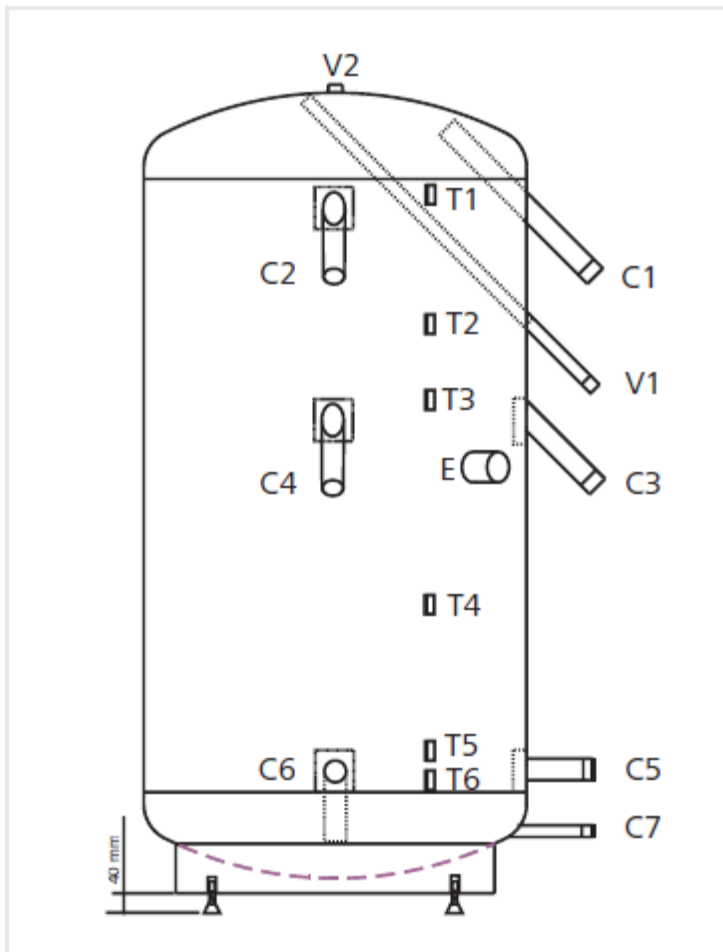

www.paradigma-benelux.com

Technische fiche PSPlus 506-1006

Afmetingen

				506	806	1000
V2	Mof	1"	mm	1.600	1.888	1.912
C1	Mof	6/4"	mm/l	1.210/0	1.479/0	1.491/0
C2	Mof	6/4"	mm/l	1.210/66	1.479/90	1.491/109
V1	Mof	6/4"	mm	995	1.214	1.205
C3&C4	Mof	6/4"	mm/l	780/229	949/346	918/430
H	Mof	6/4"	mm	900	1.069	1.038
C5	Mof	6/4"	mm/l	270/486	289/747	301/870
C6	Mof	6/4"	mm/l	270/552	289/837	301/979
C7	Nippel	1"	mm/l	100/552	100/837	100/979

Voeleraansluitingen: hoogte

				506	806	1000
T1	klemvoeler		mm/l	1.430/47	1.699/66	1.949/66
T2	klemvoeler		mm/l	1.165/147	1.384/218	1.559/255
T3	klemvoeler		mm/l	1.000/210	1.169/322	1.269/395
T4	klemvoeler		mm/l	540/384	634/580	684/677
T5	klemvoeler		mm/l	320/471	339/728	339/850
T6	klemvoeler		mm/l	220/505	239/771	239/892