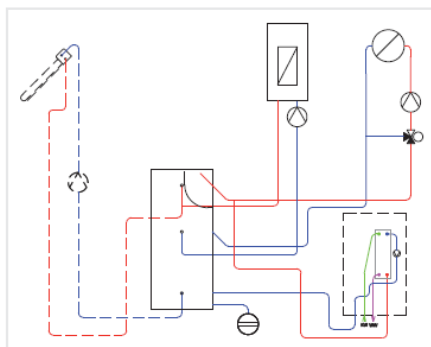

Technische fiche PSPlus 506-1006

Gegevens PSPlus (RITTER-PARADIGMA)

Technische kenmerk PSPlus		506	806	1000
Energieklasse		C	C	C
Boilergewicht,		93	120	132
Toegestane werkingsdruk	bar	6	6	6
Toegestane bedrijfstemp.	°C	95	95	95
Boilerinhoud	l	552	837	979
Warmteverliezen (Sstby)	W	96	113	125
Afmetingen		506	806	1000
Hoogte met isolatie	mm	1.705	2.000	2.015
Hoogte zonder isolatie	mm	1.600	1.888	1.912
Kipmaat	mm	1.620	1.910	1.940
Diameter met isolatie	mm	900	990	1.050
Diameter zonder isolatie	mm	700	790	850
Isolatie	mm	40	40	40