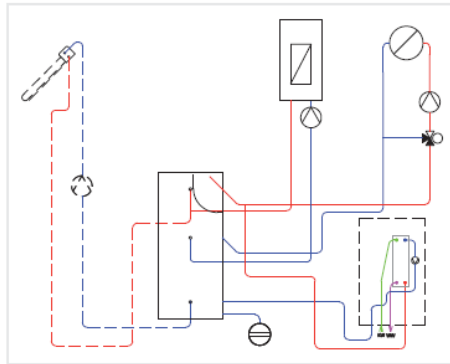

Technische fiche PSPlus 500-1001

Gegevens PSPlus (RITTER-PARADIGMA)

Technische kenmerk PSPlus		500	800	1000	1001
Energieklasse		C	C	C	C
Boilergewicht,		93	120	132	150
Toegestane werkingsdruk	bar	3	3	3	3
Toegestane bedrijfstemp.	°C	95	95	95	95
Boilerinhoud	l	552	837	979	958
Warmteverliezen (Sstby)	W	96	113	125	129
Afmetingen					
Hoogte met isolatie	mm	1.705	2.000	2.015	2.250
Hoogte zonder isolatie	mm	1.600	1.888	1.912	2.138
Kipmaat	mm	1.620	1.910	1.940	2.160
Diameter met isolatie	mm	900	990	1.050	990
Diameter zonder isolatie	mm	700	790	850	790
Isolatie	mm	40	40	40	40

www.paradigma-benelux.com

Technische fiche PSPlus 500-1001

Afmetingen

			500	800	1000	1001	
V2	Mof	1"	mm	1.600	1.888	1.912	2.138
C1	Mof	6/4"	mm/l	1.210/0	1.479/0	1.491/0	1.729/0
C2	Mof	6/4"	mm/l	1.210/66	1.479/90	1.491/109	1.729/90
V1	Mof	6/4"	mm	995	1.214	1.205	1.389
C3&C4	Mof	6/4"	mm/l	780/229	949/346	918/430	1.049/419
H	Mof	6/4"	mm	900	1.069	1.038	1.169
C5	Mof	6/4"	mm/l	270/486	289/747	301/870	289/868
C6	Mof	6/4"	mm/l	270/552	289/837	301/979	289/958
C7	Nippel	1"	mm/l	100/552	100/837	100/979	100/958