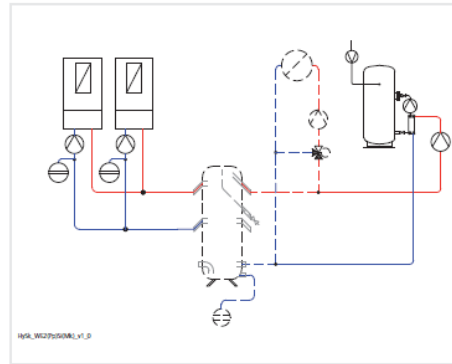

Technische fiche PSPlus 500-1001

Gegevens PSPlus (RITTER-PARADIGMA)

Technische kenmerk PSPlus		500	800	1000	1001
Energieklasse		C	C	C	C
Boilergewicht,		93	120	132	150
Toegestane werkingsdruk	bar	3	3	3	3
Toegestane bedrijfstemp.	°C	95	95	95	95
Boilerinhoud	l	552	837	979	958
Warmteverliezen (Sstby)	W	96	113	125	129
Afmetingen					
Hoogte met isolatie	mm	1.705	2.000	2.015	2.250
Hoogte zonder isolatie	mm	1.600	1.888	1.912	2.138
Kipmaat	mm	1.620	1.910	1.940	2.160
Diameter met isolatie	mm	900	990	1.050	990
Diameter zonder isolatie	mm	700	790	850	790
Isolatie	mm	40	40	40	40

www.paradigma-benelux.com

Technische fiche PSPlus 500-1001

Afmetingen

			500	800	1000	1001	
V2	Mof	1"	mm	1.600	1.888	1.912	2.138
C1	Mof	6/4"	mm/l	1.210/0	1.479/0	1.491/0	1.729/0
C2	Mof	6/4"	mm/l	1.210/66	1.479/90	1.491/109	1.729/90
V1	Mof	6/4"	mm	995	1.214	1.205	1.389
C3&C4	Mof	6/4"	mm/l	780/229	949/346	918/430	1.049/419
H	Mof	6/4"	mm	900	1.069	1.038	1.169
C5	Mof	6/4"	mm/l	270/486	289/747	301/870	289/868
C6	Mof	6/4"	mm/l	270/552	289/837	301/979	289/958
C7	Nippel	1"	mm/l	100/552	100/837	100/979	100/958