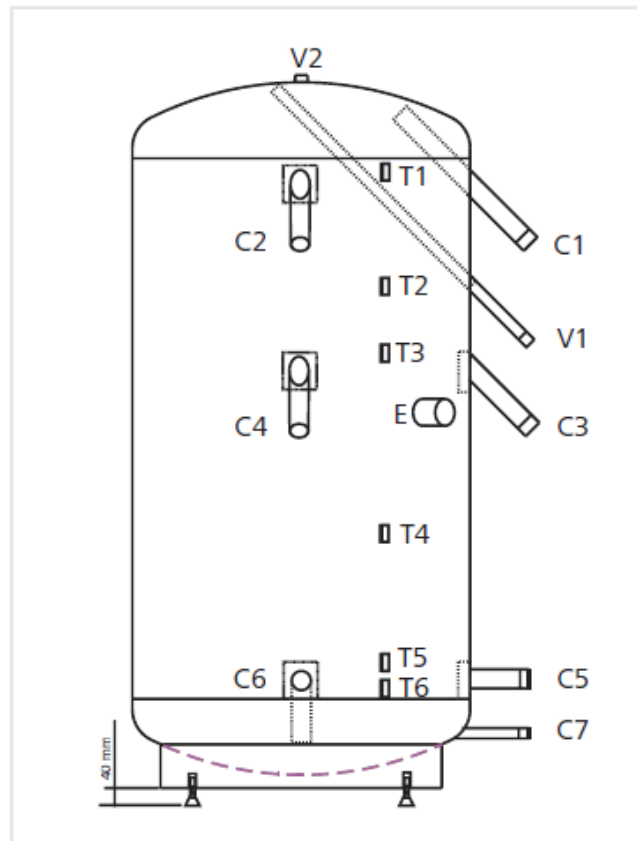

www.paradigma-benelux.com

Technische fiche PSPlus 500-1001

Afmetingen

			500	800	1000	1001	
V2	Mof	1"	mm	1.600	1.888	1.912	2.138
C1	Mof	6/4"	mm/l	1.210/0	1.479/0	1.491/0	1.729/0
C2	Mof	6/4"	mm/l	1.210/66	1.479/90	1.491/109	1.729/90
V1	Mof	6/4"	mm	995	1.214	1.205	1.389
C3&C4	Mof	6/4"	mm/l	780/229	949/346	918/430	1.049/419
H	Mof	6/4"	mm	900	1.069	1.038	1.169
C5	Mof	6/4"	mm/l	270/486	289/747	301/870	289/868
C6	Mof	6/4"	mm/l	270/552	289/837	301/979	289/958
C7	Nippel	1"	mm/l	100/552	100/837	100/979	100/958

Voeleraansluitingen: hoogte

			500	800	1000	1001
T1	klemvoeler	mm/l	1.430/47	1.699/66	1.949/66	1.430/47
T2	klemvoeler	mm/l	1.165/147	1.384/218	1.559/255	1.165/147
T3	klemvoeler	mm/l	1.000/210	1.169/322	1.269/395	1.000/210
T4	klemvoeler	mm/l	540/384	634/580	684/677	540/384
T5	klemvoeler	mm/l	320/471	339/728	339/850	320/471
T6	klemvoeler	mm/l	220/505	239/771	239/892	220/505