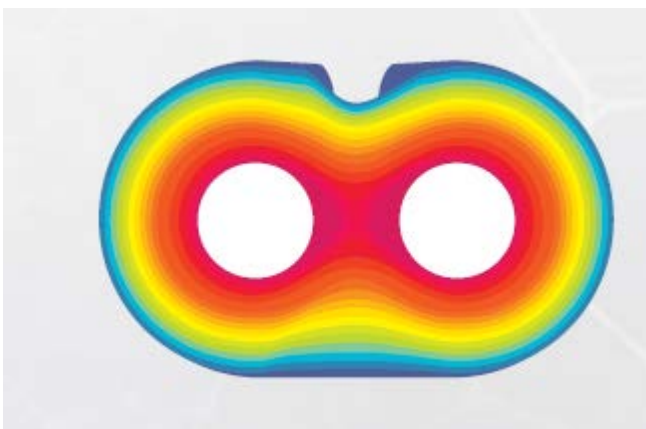

Technische fiche

PARADIGMA SPEED CU

Koperen leidingwerk Solar met beperkte warmteverliezen, eenvoudige te koppelen door middel van knelkoppeling

- Twee parallel geleide, koperen buizen met kant en klare warmte-isolatie en geïntegreerde siliconenkabel voor de aansluiting van de collectorsensor
- Warmte-isolatie van EPDM-rubber met gesloten poriën, weersbestendig, UV-stabiel en PVC-vrij, voor temperaturen tot 125 °C
- Kortstondig tot 190 °C temperatuurbestendig
- Gevlochten ommanteling, UV-bestendig, ter bescherming van de warmte-isolatie tegen scheuren bij het leggen van de buizen
- Warmte-isolatie met $R = 0,04 \text{ W}/(\text{m}\cdot\text{K})$
- Siliconenkabel voor collectorsensor $3 \times 0,75 \text{ mm}^2$, temperatuurbestendig tot 180 °C
- Eenduidige markering van de aanvoer- en retourbuis