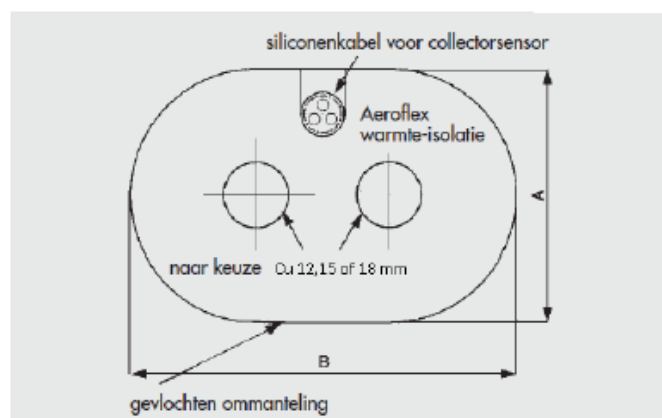

Technische fiche

PARADIGMA SPEED CU

Koperen leidingwerk Solar met beperkte warmteverliezen, eenvoudige te koppelen door middel van knelkoppeling

- Twee parallel geleide, koperen buizen met kant en klare warmte-isolatie en geïntegreerde siliconenkabel voor de aansluiting van de collectorsensor
- Warmte-isolatie van EPDM-rubber met gesloten poriën, weersbestendig, UV-stabiel en PVC-vrij, voor temperaturen tot 125 °C
- Kortstondig tot 190 °C temperatuurbestendig
- Gevlochten ommanteling, UV-bestendig, ter bescherming van de warmte-isolatie tegen scheuren bij het leggen van de buizen
- Warmte-isolatie met $R = 0,04 \text{ W}/(\text{m}\cdot\text{K})$
- Siliconenkabel voor collectorsensor $3 \times 0,75 \text{ mm}^2$, temperatuurbestendig tot 180 °C
- Eenduidige markering van de aanvoer- en retourbuis