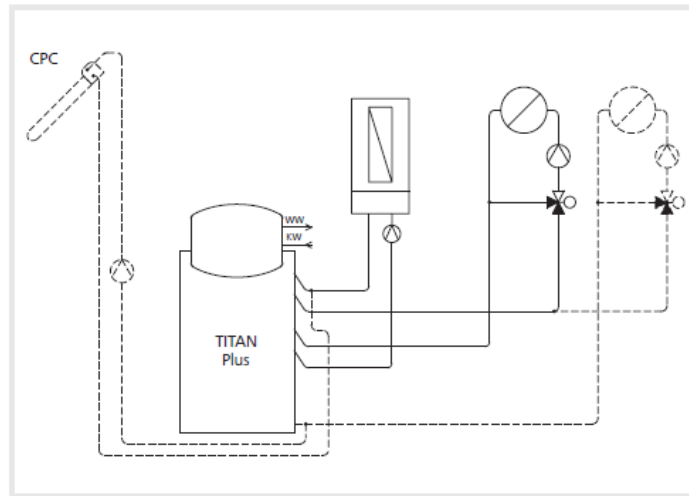

Technische fiche TITAN Plus 500/650/850

Gegevens TITAN Plus (RITTER-PARADIGMA)

Technische kenmerk TITAN Plus	500	650	850
Energieklasse	C	C	C
Boilergewicht,	100	120	150
Toegestane werkingsdruk	bar 3	3	3
Toegestane bedrijfstemp.	°C 95	95	95
Totale waterinhoud	l 450	678	844
Bufferinhoud	l 298	494	607
Max. vermogen naverwarming	kW 80	80	80
Warmteverliezen (Sstby)	W 92	108	121

Technische kenmerk watervoorraad	500	650	850
Toegestane werkingsdruk	bar 10	10	10
Max. bedrijfstemp. ww	°C 95	95	95
Inhoud ww boven	l 141	183	237

Afmetingen	500	650	850
Hoogte met isolatie	mm 1.650	1.800	2.000
Kipmaat	mm 1.643	1.818	1.970
Diameter met isolatie	mm 850	950	990
Diameter zonder isolatie	mm 650	750	790
Isolatie	mm 100	100	100

Onze Paradigma Producten worden exclusief verdeeld door:

Sax Sanitair
www.sax-sanitair.be

Lambrechts
www.lambrechts.eu

Schrauven
www.schrauven.be

paradigma@sax-sanitair.be

Verdere informatie is terug

te vinden op onze website:

www.paradigma-benelux.com