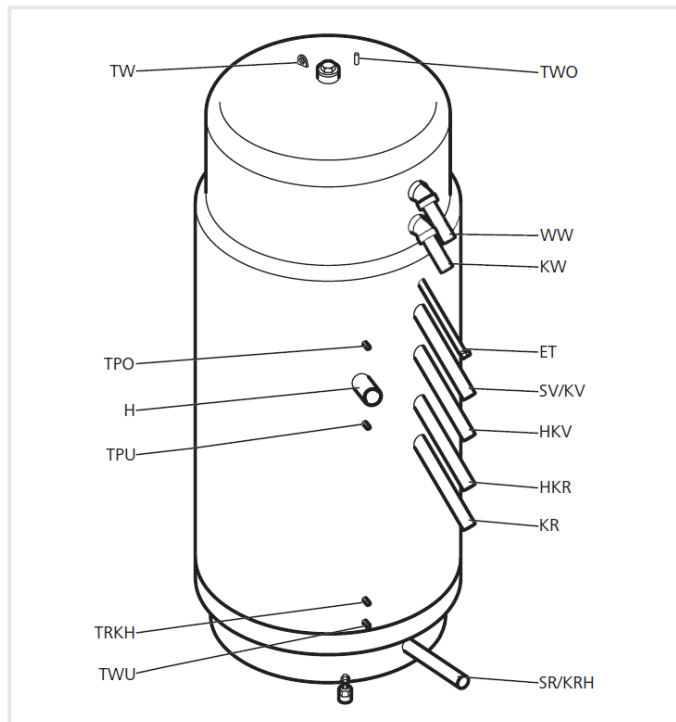

Technische kenmerk watervoorraad	500	650	850
<b>Toegestane werkingsdruk</b>	<b>bar</b> 10	10	10
<b>Max. bedrijfstemp. ww</b>	<b>°C</b> 95	95	95
<b>Inhoud ww boven</b>	<b>l</b> 141	183	237

Afmetingen	500	650	850
<b>Hoogte met isolatie</b>	<b>mm</b> 1.650	1.800	2.000
<b>Kipmaat</b>	<b>mm</b> 1.643	1.818	1.970
<b>Diameter met isolatie</b>	<b>mm</b> 850	950	990
<b>Diameter zonder isolatie</b>	<b>mm</b> 650	750	790
<b>Isolatie</b>	<b>mm</b> 100	100	100

# Technische fiche TITAN Plus 500/650/850

Aansluitingen: hoogte		Aansluiting		500	650	850
Koudwater	KW	G 1"	mm	1.113	1.263	1.434
Warmwater	WW	G 1"	mm	1.213	1.343	1.534
Aanvoer CV	KV	G 1"	mm	770	931	1.062
Aanvoer CV kring	HKV	G 1"	mm	650	844	942
Retour CV kring	HKR	G 1"	mm	500	661	792
Retour CV	KR	G 1"	mm	380	541	672
Retour CV kring 2	KRH	G 1"	mm	95	95	95
Elektrische weerstand	E	Rp 5/4"	mm	785	946	1.077
Aanvoer Solar	SV	G 1"	mm	770	931	1.062
Retour Solar	SR	G 1"	mm	95	95	95
Ontluchter	ET	R 32	mm	880	1.041	1.172

Voeleraansluitingen: hoogte			500	650	850
warmwatervoeler	TW	mm	1.550	1.700	1.900
Warmwatervoeler	TWO	mm	1.550	1.700	1.900
S warmwatervoeler	TPO	mm	905	1.066	1.197
Warmwatervoeler	TPU	mm	665	826	957
Solarvoeler (onderaan)	TRKH	mm	280	293	302